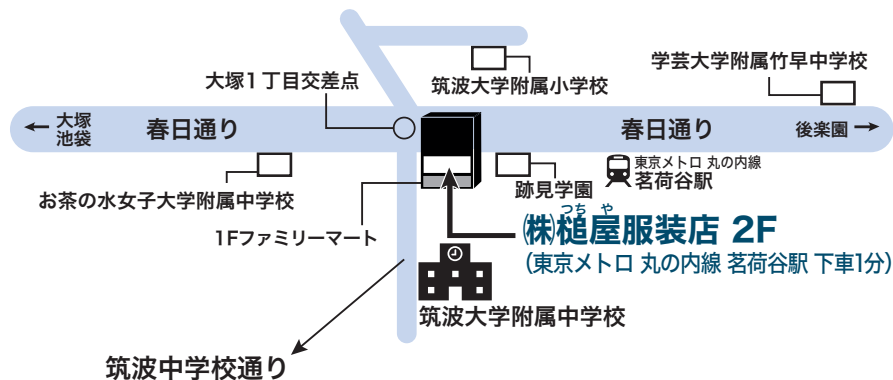

学校制服を作り続けて119年

Since 1902.

公認指定

合唱団

- 合唱団
  - 中央区プリアール合唱団
  - 富山香音ジュニア合唱団
  - 世田谷ジュニア合唱団
  - NHK東京児童合唱団
  - 慶應義塾志木高等学校
  - 文京区立音羽中学校
  - 法政大学中学校・高等学校
  - 桐朋学園中学校
- 公認指定
  - 学芸大学附属特別支援校
  - 学芸大学附属竹早小学校
  - 学芸大学附属高等学校
  - お茶の水女子大学附属高等学校
  - お茶の水女子大学附属中学校
  - お茶の水女子大学附属小学校
  - 筑波大学附属高等学校
  - 筑波大学附属中学校
  - 筑波大学附属小学校

アクセス 〒112-0012 東京都文京区大塚1-5-18

営業時間

平日 | 9:00 ~ 18:00 土曜日 | 10:00 ~ 17:00

1月10日~4月入学式までは無休で営業いたします。  
日曜祭日 | 10:00 ~ 17:00

※ペーパークーをご利用の方は、エレベーターをご利用ください。

筑波中学校通り・並びの店・徒歩2分  
筑波大学附属中学校 指定制服取扱店

株式会社 榎屋服装店  
TEL 03(3941)2254(代) FAX 03(3942)2876