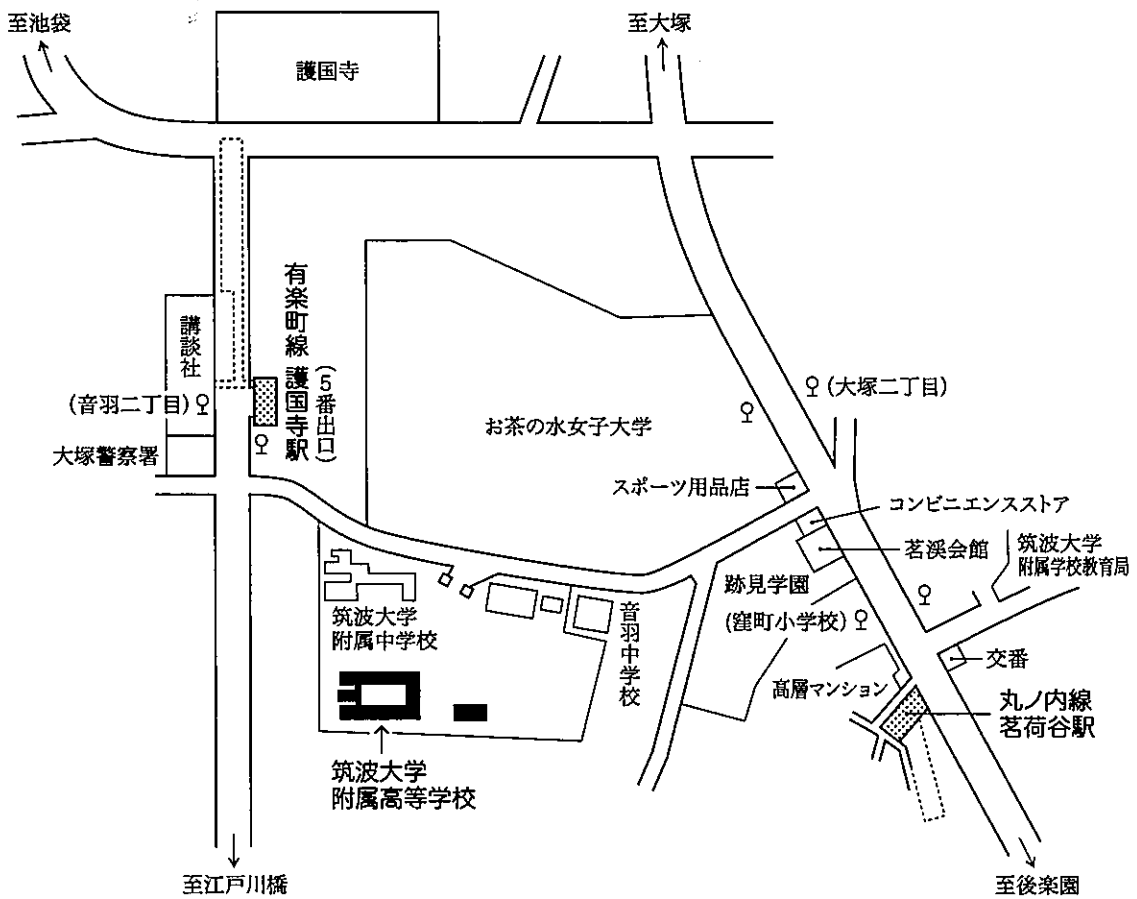

案内図

〒112-0012 東京都文京区大塚1丁目9番1号
筑波大学附属高等学校
電話 03-3941-7176(代)

地下鉄 丸ノ内線 茗荷谷駅下車 徒歩約10分
有楽町線 護国寺駅下車(音羽方面5番出口) 徒歩約8分