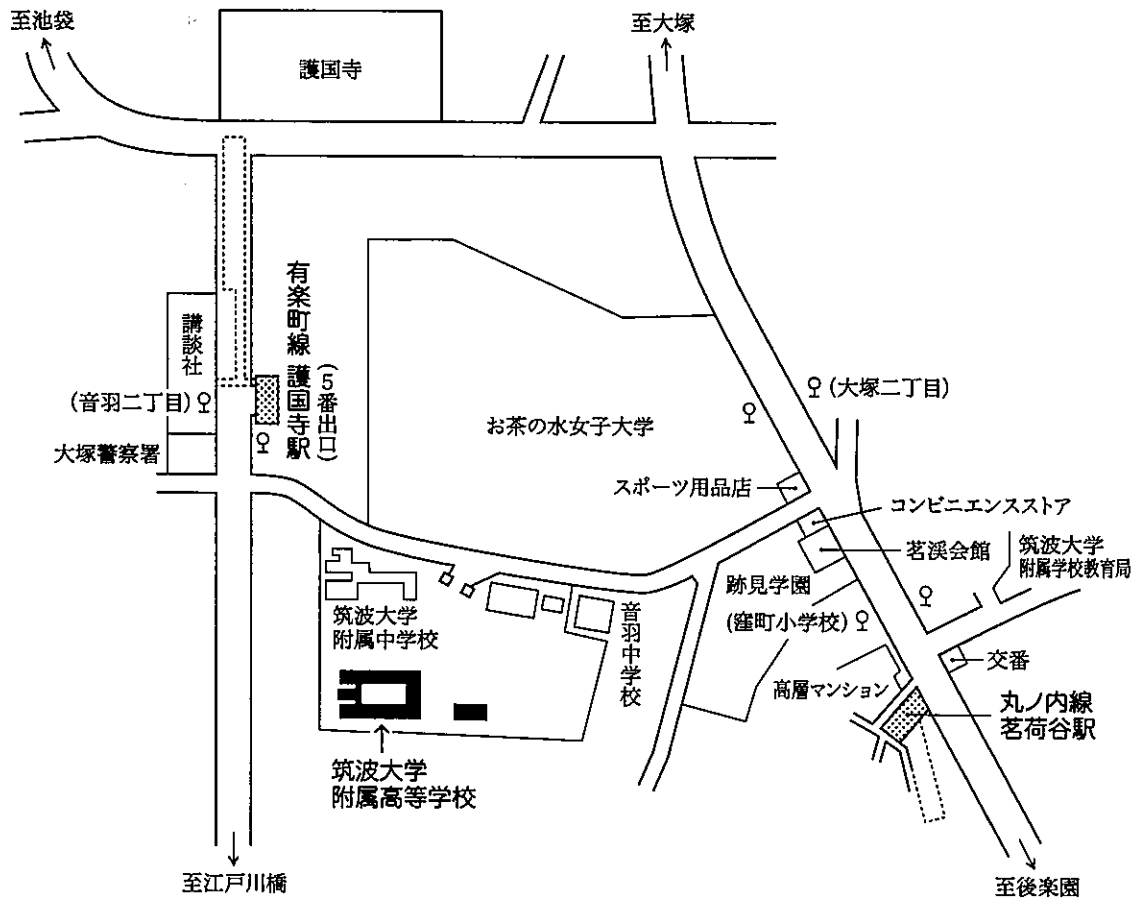

案内図

〒112-0012 東京都文京区大塚1丁目9番1号

筑波大学附属高等学校

電話 03-3941-7176(代)

地下鉄 丸ノ内線 茗荷谷駅下車 徒歩約10分

有楽町線 護国寺駅下車(音羽方面5番出口) 徒歩約8分